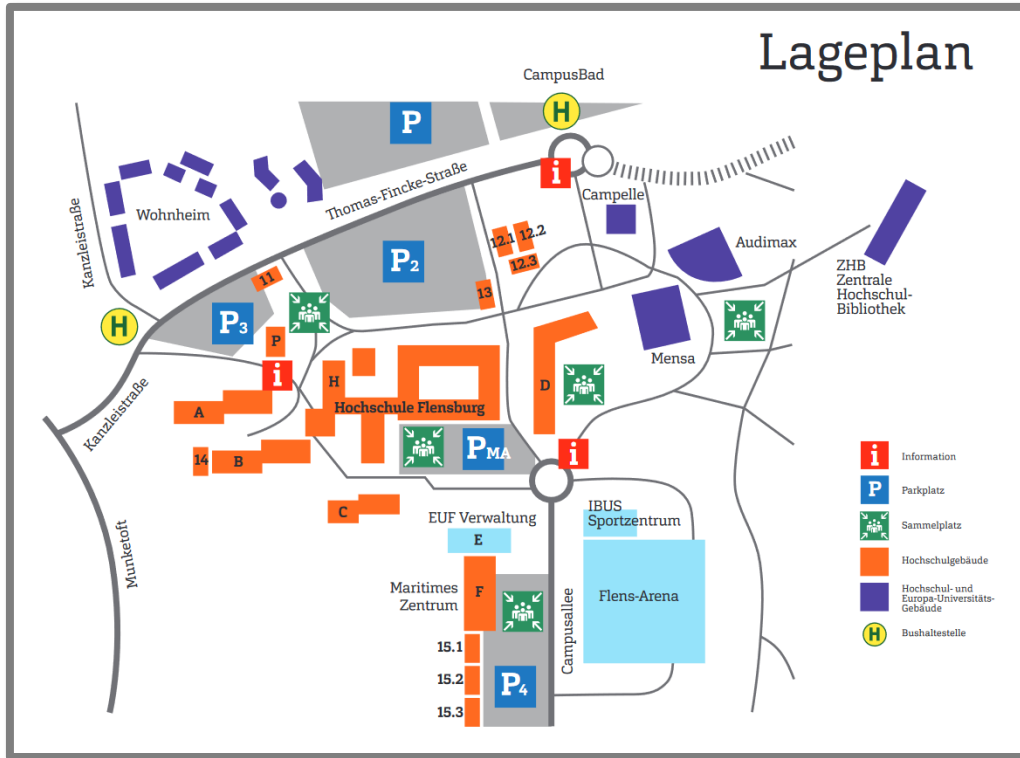

Gut informiert ins Studium – Campus kennenlernen